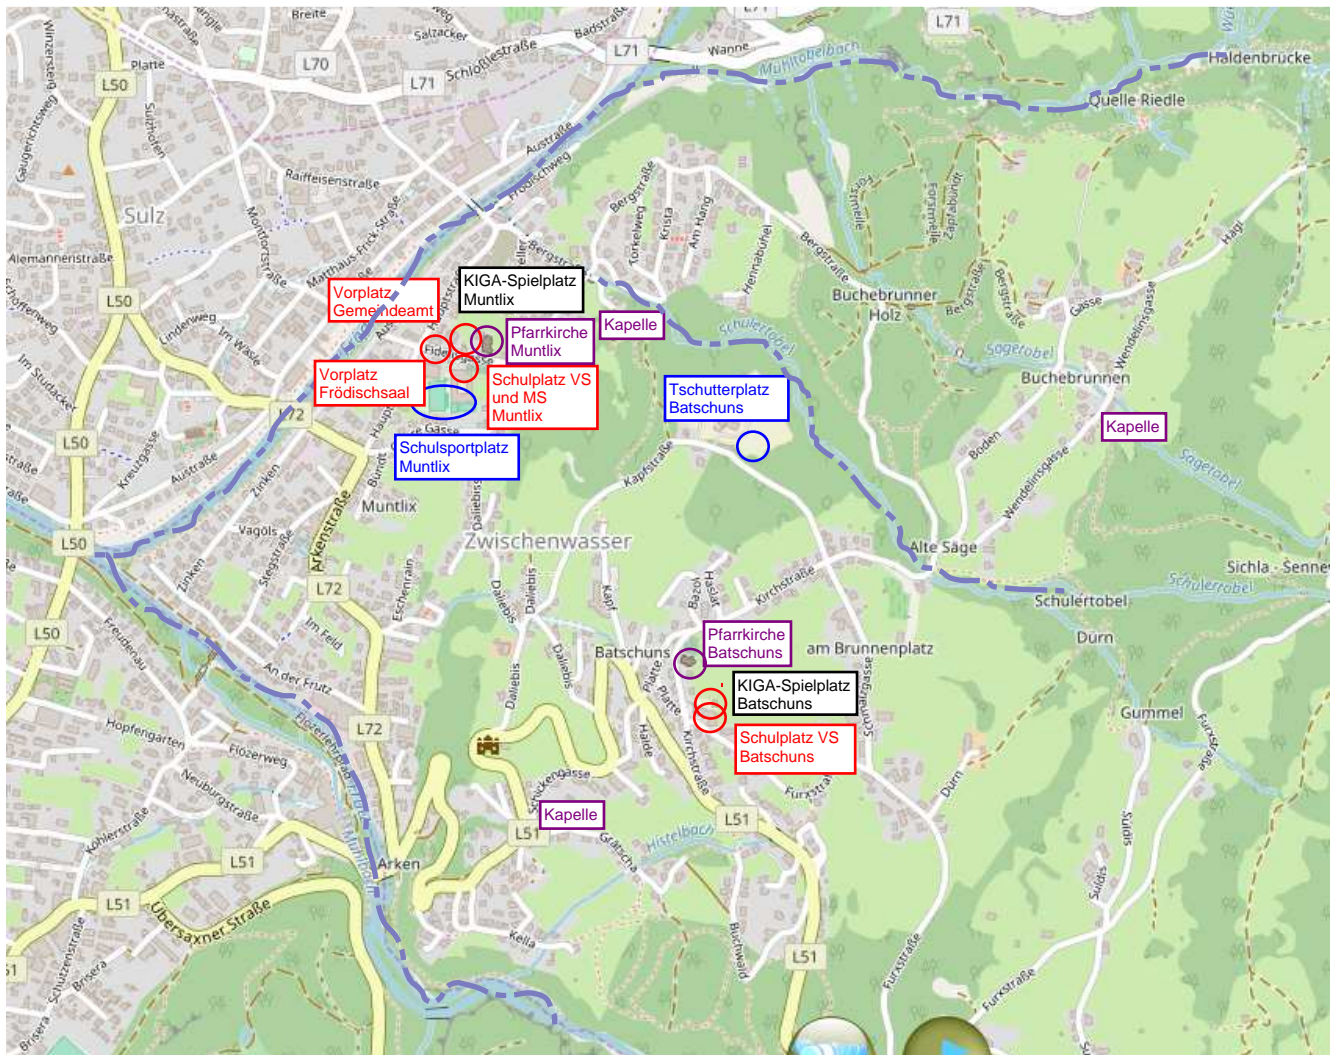

Plandarstellung für Verordnung zum Schutz der öffentlich zugänglichen Flächen
AZI.: 813/18 lt. Beschluss GV vom 14.06.2018

Legende §1:

Abs. a) Spielflächen

- Kindergartenspielplatz Muntlix
- Kindergartenspielplatz Batschuns
- Kindergartenspielplatz Dafins

Abs. b) Sportflächen

- Schulsportplatz Muntlix
- Schulsportplatz Dafins
- Tschutterplatz Batschuns

Abs. c) Erholungsflächen

- Vorplatz Gemeindeamt
- Vorplatz Frödichsaal
- alle Schulplätze
- sämtliche Grünflächen

Abs. d) Kirchen und Kapellen

- Pfarrkirche Muntlix
- Pfarrkirche Batschuns
- Pfarrkirche Dafins
- alle Kapellen

Abs. e) Öffentliches Wassergut

- Frutz (Bachbett, Damm)
- Frödich (Bachbett, Damm)
- Mühltoibel
- Schulertobel

Diese Kartographie ist urheberrechtlich geschützt und darf daher nicht ohne Genehmigung des Herstellers, weder manuell noch digital, zweckentfremdet werden.
 © stadtplan.de/openstreetmap CC BY-SA 2.0
 Alle Angaben wurden in Zusammenarbeit mit der Gemeinde erhoben, erfolgen jedoch ohne Gewähr und erheben nicht Anspruch auf Vollständigkeit.
 Änderungen und Druckfehler vorbehalten.