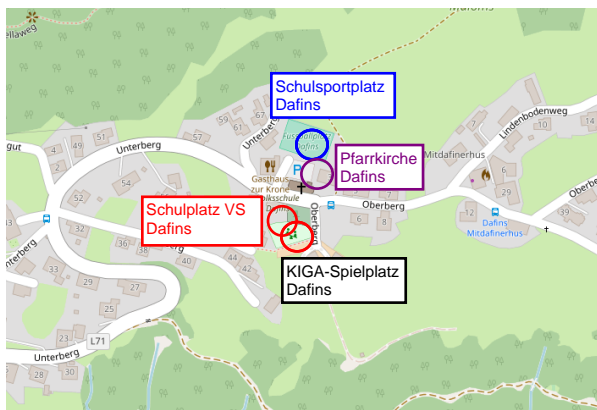

Plandarstellung für Verordnung zum Schutz der öffentlich zugänglichen Flächen
AZI.: 813/18 lt. Beschluss GV vom 14.06.2018

Legende §1:

Abs. a) Spielflächen

- Kindergartenspielplatz Muntlix
- Kindergartenspielplatz Batschuns
- Kindergartenspielplatz Dafins

Abs. b) Sportflächen

- Schulsportplatz Muntlix
- Schulsportplatz Dafins
- Tschutterplatz Batschuns

Abs. c) Erholungsflächen

- Vorplatz Gemeindeamt
- Vorplatz Frödichsaal
- alle Schulplätze
- sämtliche Grünflächen

Abs. d) Kirchen und Kapellen

- Pfarrkirche Muntlix
- Pfarrkirche Batschuns
- Pfarrkirche Dafins
- alle Kapellen

Abs. e) Öffentliches Wassergut

- Frutz (Bachbett, Damm)
- Frödich (Bachbett, Damm)
- Mühltoibel
- Schulertobel